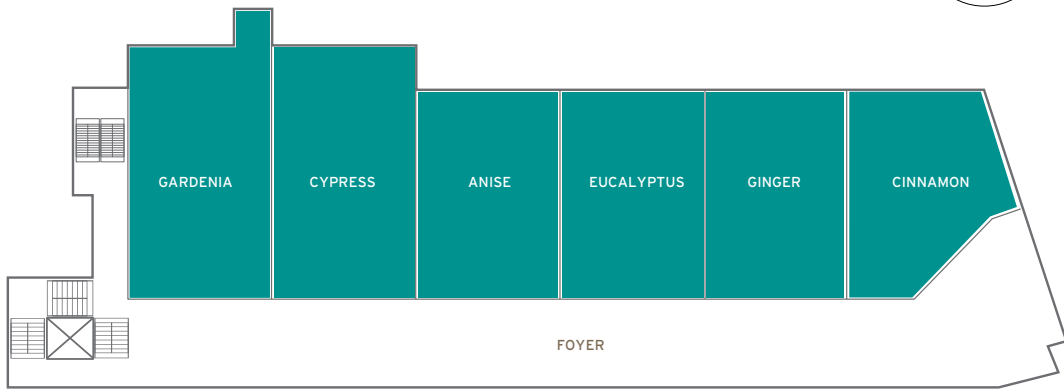

CAPACIDADES / CAPACITIES

NOMBRE NAME	DIM. MTS ²	ÁREA M ²	ÁREA SF ²	ALTURA MIN MIN HEIGHT	ALTURA MAX MAX HEIGHT	TEATRO THEATRE	ESCUELA SCHOOL	COCTEL COCKTAIL	BANQUETE BANQUETS	U	IMPERIAL
NIVEL PLAYA / BEACH LEVEL											
■ THE WESTIN GRAND 1	25.34X15.56	396	4,263	6.35	8	400	250	300	200	65	80
■ THE WESTIN GRAND 2	25.34X15.56	396	4,263	6.35	8	400	250	300	200	65	80
■ THE WESTIN GRAND 3	25.34X15.56	396	4,263	6.35	8	400	250	300	200	65	80
■ THE WESTIN GRAND BALLROOM	25.34X47.36	1,188	12,788	6.35	8	1200	750	1200	800	N/A	N/A
■ THE EXECUTIVE GRAND	7.51X9.73	73	786	3.88	3.88	30	20	25	20	20	20
■ PRE FUNCTION -FOYER	6.92X50.00	687	7,395								
■ JAZMINE	7.36X16.20	119	1,281	3.50	3.50	100	70	80	60	45	60
■ MAGNOLIA	7.13X16.47	117	1,259	3.50	3.50	90	60	70	50	40	50
■ MANDARINE	6.39X9.14	58	624	3.50	3.50	30	20	25	20	20	20
■ VETIVER	5.30X15	79	850	3.50	3.50	50	40	45	40	30	40
■ THE WESTIN THEATRE	12.99X15.76	204	2,196	—	—	N/A	126	N/A	N/A	N/A	N/A
■ ARRECIFE	18.62X18.62	300	3,229	7.64	7.64	N/A	N/A	N/A	130	N/A	N/A
NIVEL LOBBY / LOBBY LEVEL											
■ CINNAMON	11.56X9.3	89	958	3	3	50	30	35	30	20	20
■ GINGER	11.22X7.31	82	883	3	3	80	60	80	60	35	30
■ EUCALYPTUS	11.22X7.31	82	883	3	3	80	60	80	60	35	30
■ ANISE	11.22X7.31	82	883	3	3	80	60	80	60	35	30
■ CYPRESS	13.99X7.43	104	1119	3	3	70	50	70	40	35	40
■ GARDENIA	13.89X7.35	102	1098	3	3	90	60	70	50	40	50
■ FOYER	4.61X46	212	2282	—	—	—	—	—	—	—	—
NIVEL MEZZANINE / MEZZANINE LEVEL											
■ SEASCAPE BALLROOM	23.62X30	708	7,621	4.18	7.18	700	450	700	400	N/A	N/A
■ BUSINESS BOARDROOM 1	16.19X7.30	114	1227	2.4	2.4	90	60	70	50	45	60
■ BUSINESS BOARDROOM 2	8.81X5.54	45	484	2.4	2.4	N/A	N/A	N/A	N/A	18	N/A

CUADROS DE PLANTAS
FLOOR PLANS

NIVEL PLAYA
BEACH LEVEL

Ubicado a un costado del
Restaurante Oceanica
Locations next to Oceanica
Restaurant

NIVEL LOBBY
LOBBY LEVEL

NIVEL MEZZANINE
MEZZANINE LEVEL

THE WESTIN PLAYA BONITA PANAMÁ