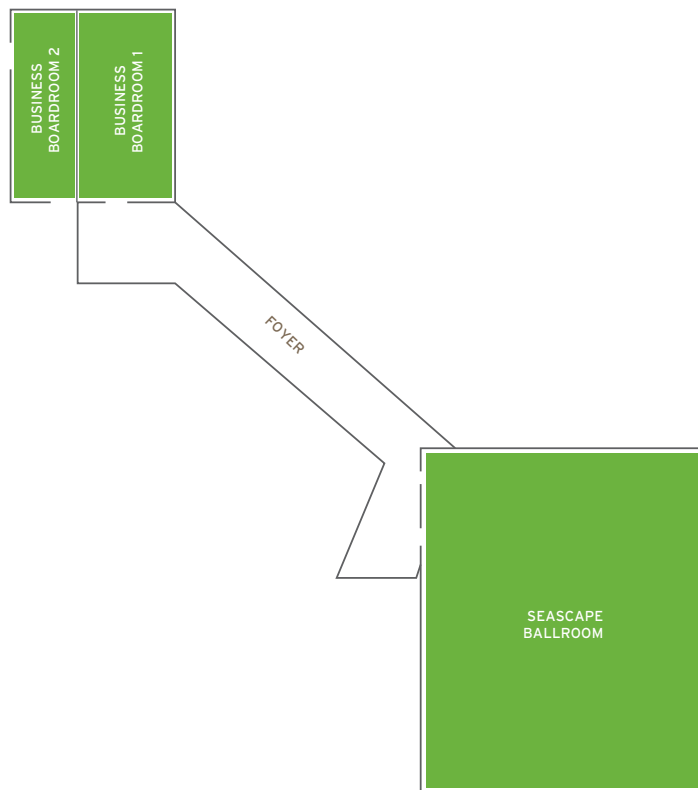

CAPACIDADES / CAPACITIES

NOMBRE NAME	DIM. MTS ²	ÁREA M ²	ÁREA SF ²	ALTURA MIN MIN HEIGHT	ALTURA MAX MAX HEIGHT	TEATRO THEATRE	ESCUELA SCHOOL	COCTEL COCKTAIL	BANQUETE BANQUETS	U	IMPERIAL
NIVEL PLAYA / BEACH LEVEL											
■ THE WESTIN GRAND 1	25.34X15.56	396	4,263	6.35	8	400	250	300	200	65	80
■ THE WESTIN GRAND 2	25.34X15.56	396	4,263	6.35	8	400	250	300	200	65	80
■ THE WESTIN GRAND 3	25.34X15.56	396	4,263	6.35	8	400	250	300	200	65	80
■ THE WESTIN GRAND BALLROOM	25.34X47.36	1,188	12,788	6.35	8	1200	750	1200	800	N/A	N/A
■ THE EXECUTIVE GRAND	7.51X9.73	73	786	3.88	3.88	30	20	25	20	20	20
■ PRE FUNCTION -FOYER	6.92X50.00	687	7,395								
■ JAZMINE	7.36X16.20	119	1,281	3.50	3.50	100	70	80	60	45	60
■ MAGNOLIA	7.13X16.47	117	1,259	3.50	3.50	90	60	70	50	40	50
■ MANDARINE	6.39X9.14	58	624	3.50	3.50	30	20	25	20	20	20
■ VETIVER	5.30X15	79	850	3.50	3.50	50	40	45	40	30	40
■ THE WESTIN THEATRE	12.99X15.76	204	2,196	—	—	N/A	126	N/A	N/A	N/A	N/A
■ ARRECIFE	18.62X18.62	300	3,229	7.64	7.64	N/A	N/A	N/A	130	N/A	N/A
NIVEL LOBBY / LOBBY LEVEL											
■ CINNAMON	11.56X9.3	89	958	3	3	50	30	35	30	20	20
■ GINGER	11.22X7.31	82	883	3	3	80	60	80	60	35	30
■ EUCALYPTUS	11.22X7.31	82	883	3	3	80	60	80	60	35	30
■ ANISE	11.22X7.31	82	883	3	3	80	60	80	60	35	30
■ CYPRESS	13.99X7.43	104	1119	3	3	70	50	70	40	35	40
■ GARDENIA	13.89X7.35	102	1098	3	3	90	60	70	50	40	50
■ FOYER	4.61X46	212	2282	—	—	—	—	—	—	—	—
NIVEL MEZZANINE / MEZZANINE LEVEL											
■ SEASCAPE BALLROOM	23.62X30	708	7,621	4.18	7.18	700	450	700	400	N/A	N/A
■ BUSINESS BOARDROOM 1	16.19X7.30	114	1227	2.4	2.4	90	60	70	50	45	60
■ BUSINESS BOARDROOM 2	8.81X5.54	45	484	2.4	2.4	N/A	N/A	N/A	N/A	18	N/A

CUADROS DE PLANTAS
FLOOR PLANS

NIVEL PLAYA
BEACH LEVEL

Ubicado a un costado del
Restaurante Oceanica
Locations next to Oceanica
Restaurant

NIVEL LOBBY
LOBBY LEVEL

NIVEL MEZZANINE
MEZZANINE LEVEL

THE WESTIN PLAYA BONITA PANAMÁ