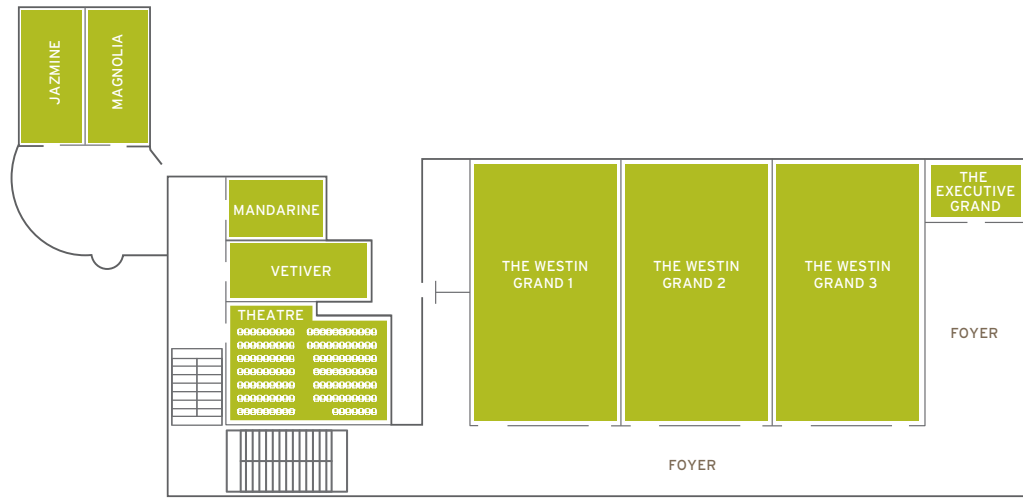

CAPACIDADES / CAPACITIES

NOMBRE NAME	DIM. MTS ²	ÁREA M ²	ÁREA SF ²	ALTURA MIN MIN HEIGHT	ALTURA MAX MAX HEIGHT	TEATRO THEATRE	ESCUELA SCHOOL	COCTEL COCKTAIL	BANQUETE BANQUETS	U	IMPERIAL
NIVEL PLAYA / BEACH LEVEL											
■ THE WESTIN GRAND 1	25.34X15.56	396	4,263	6.35	8	400	250	300	200	65	80
■ THE WESTIN GRAND 2	25.34X15.56	396	4,263	6.35	8	400	250	300	200	65	80
■ THE WESTIN GRAND 3	25.34X15.56	396	4,263	6.35	8	400	250	300	200	65	80
■ THE WESTIN GRAND BALLROOM	25.34X47.36	1,188	12,788	6.35	8	1200	750	1200	800	N/A	N/A
■ THE EXECUTIVE GRAND	7.51X9.73	73	786	3.88	3.88	30	20	25	20	20	20
■ PRE FUNCTION -FOYER	6.92X50.00	687	7,395								
■ JAZMINE	7.36X16.20	119	1,281	3.50	3.50	100	70	80	60	45	60
■ MAGNOLIA	7.13X16.47	117	1,259	3.50	3.50	90	60	70	50	40	50
■ MANDARINE	6.39X9.14	58	624	3.50	3.50	30	20	25	20	20	20
■ VETIVER	5.30X15	79	850	3.50	3.50	50	40	45	40	30	40
■ THE WESTIN THEATRE	12.99X15.76	204	2,196	—	—	N/A	126	N/A	N/A	N/A	N/A
■ ARRECIFE	18.62X18.62	300	3,229	7.64	7.64	N/A	N/A	N/A	130	N/A	N/A
NIVEL LOBBY / LOBBY LEVEL											
■ CINNAMON	11.56X9.3	89	958	3	3	50	30	35	30	20	20
■ GINGER	11.22X7.31	82	883	3	3	80	60	80	60	35	30
■ EUCALYPTUS	11.22X7.31	82	883	3	3	80	60	80	60	35	30
■ ANISE	11.22X7.31	82	883	3	3	80	60	80	60	35	30
■ CYPRESS	13.99X7.43	104	1119	3	3	70	50	70	40	35	40
■ GARDENIA	13.89X7.35	102	1098	3	3	90	60	70	50	40	50
■ FOYER	4.61X46	212	2282	—	—	—	—	—	—	—	—
NIVEL MEZZANINE / MEZZANINE LEVEL											
■ SEASCAPE BALLROOM	23.62X30	708	7,621	4.18	7.18	700	450	700	400	N/A	N/A
■ BUSINESS BOARDROOM 1	16.19X7.30	114	1227	2.4	2.4	90	60	70	50	45	60
■ BUSINESS BOARDROOM 2	8.81X5.54	45	484	2.4	2.4	N/A	N/A	N/A	N/A	18	N/A

CUADROS DE PLANTAS
FLOOR PLANS

NIVEL PLAYA
BEACH LEVEL

Ubicado a un costado del
Restaurante Oceanica
Locations next to Oceanica
Restaurant

NIVEL LOBBY
LOBBY LEVEL

NIVEL MEZZANINE
MEZZANINE LEVEL

THE WESTIN PLAYA BONITA PANAMÁ