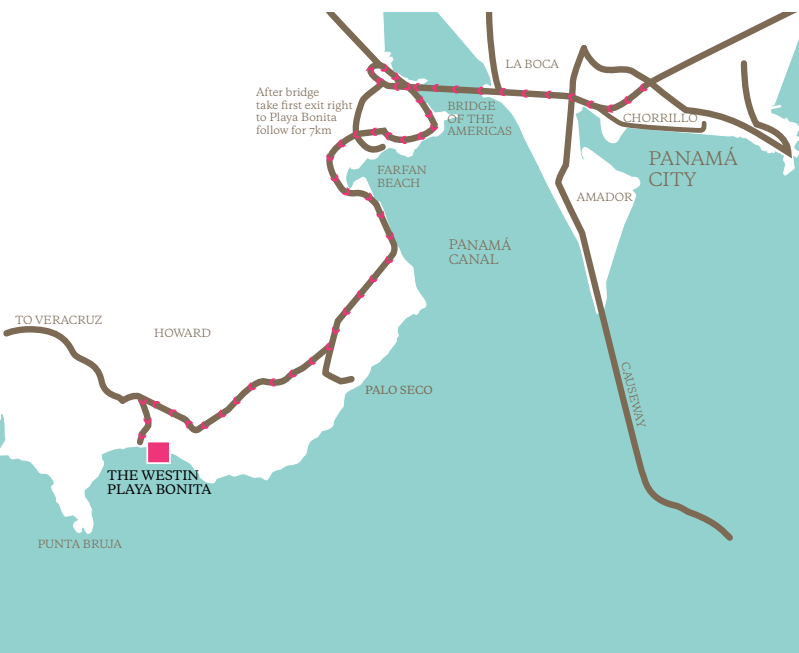

CUADROS DE PLANTAS
FLOOR PLANS

NIVEL PLAYA
BEACH LEVEL

Ubicado a un costado del
Restaurante Oceanica
Locations next to Oceanica
Restaurant

NIVEL LOBBY
LOBBY LEVEL

NIVEL MEZZANINE
MEZZANINE LEVEL

THE WESTIN PLAYA BONITA PANAMÁ

UBICACIÓN IDEAL

Situado junto al Océano Pacífico en Playa Bonita, 2 kilómetros de playa de arena dorada y rodeado de un exuberante bosque tropical. El hotel está a sólo 20 minutos en auto de la ciudad de Panamá, la estimulante capital del país. Cerca de las esclusas de Miraflores del Canal de Panamá, la reserva natural Punta Bruja, el distrito histórico del Casco Antiguo - reconocido por la UNESCO como patrimonio histórico de la humanidad, de modernos centros comerciales, museos y casinos.

PERFECTLY LOCATED

Located alongside the stunning Pacific Ocean on Playa Bonita with over one mile of golden sand beach and surrounded by an exuberant tropical rainforest. The hotel is only a 20-minute drive from Panamá city, the country's exhilarating capital. Nearby the Panamá Canal Miraflores locks, Punta Bruja nature reserve, the historical district of Casco Antiguo a World Heritage site by UNESCO, modern shopping centers, museums and casinos.