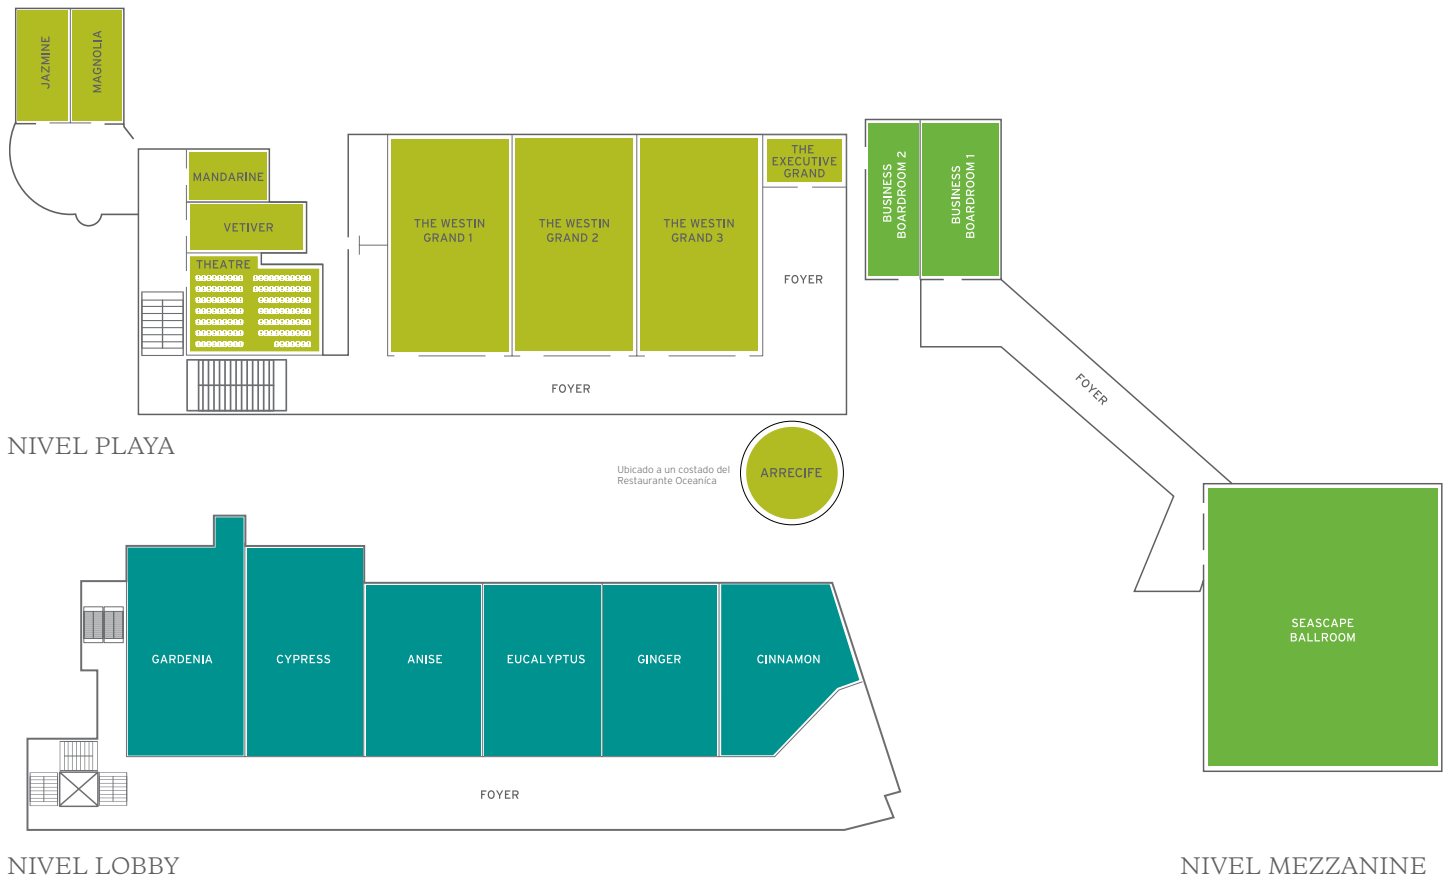

SALONES Y CUADRO DE CAPACIDAD

NOMBRE	DIM. MTS ²	ÁREA M ²	ÁREA SF ²	ALTURA MIN.	ALTURA MAX.	TEATRO	ESCUELA	COCTEL	BANQUETES	U	IMPERIAL
NIVEL PLAYA											
■ THE WESTIN GRAND 1	25.34X15.56	396	4,263	6.35	8	400	250	300	200	65	80
■ THE WESTIN GRAND 2	25.34X15.56	396	4,263	6.35	8	400	250	300	200	65	80
■ THE WESTIN GRAND 3	25.34X15.56	396	4,263	6.35	8	400	250	300	200	65	80
■ THE WESTIN GRAND BALLROOM	25.34X47.36	1,188	12,788	6.35	8	1200	750	1200	800	N/A	N/A
■ THE EXECUTIVE GRAND	7.51X9.73	73	786	3.88	3.88	30	20	25	20	20	20
■ PRE FUNCTION -FOYER	6.92X50.00	687	7,395								
■ JAZMINE	7.36X16.20	119	1,281	3.50	3.50	100	70	80	60	45	60
■ MAGNOLIA	7.13X16.47	117	1,259	3.50	3.50	90	60	70	50	40	50
■ MANDARINE	6.39X9.14	58	624	3.50	3.50	30	20	25	20	20	20
■ VETIVER	5.30X15	79	850	3.50	3.50	50	40	45	40	30	40
■ THE WESTIN THEATRE	12.99X15.76	204	2,196	—	—	N/A	126	N/A	N/A	N/A	N/A
■ ARRECIFE	18.62X18.62	300	3,229	7.64	7.64	N/A	N/A	N/A	130	N/A	N/A
NIVEL LOBBY											
■ CINNAMON	11.56X9.3	89	958	3	3	50	30	35	30	20	20
■ GINGER	11.22X7.31	82	883	3	3	80	60	80	60	35	30
■ EUCALYPTUS	11.22X7.31	82	883	3	3	80	60	80	60	35	30
■ ANISE	11.22X7.31	82	883	3	3	80	60	80	60	35	30
■ CYPRESS	13.99X7.43	104	1119	3	3	70	50	70	40	35	40
■ GARDENIA	13.89X7.35	102	1098	3	3	90	60	70	50	40	50
■ FOYER	4.61X46	212	2282	—	—	—	—	—	—	—	—
NIVEL MEZZANINE											
■ SEASCAPE BALLROOM	23.62X30	708	7,621	4.18	7.18	700	450	700	400	N/A	N/A
■ BUSINESS BOARDROOM 1	16.19X7.30	114	1227	2.4	2.4	90	60	70	50	45	60
■ BUSINESS BOARDROOM 2	8.81X5.54	45	484	2.4	2.4	N/A	N/A	N/A	N/A	18	N/A